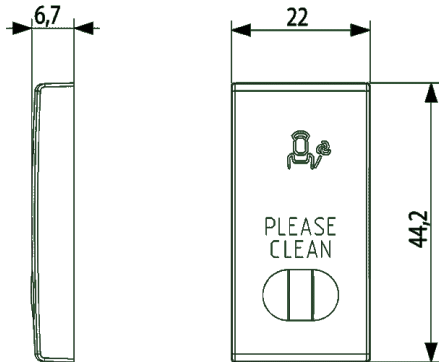

Disegni

VISTA INGOMBRI

[download.png](#) - [download.dxf](#)