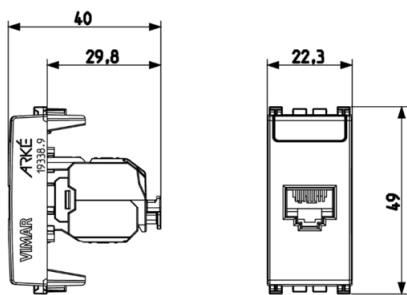

Disegni

Vista ingombri

Vista posteriore

Vista 3D

Dati tecnici

- **Gruppo:** materiale d'installazione per reti di co
- **Classe:** Connettore modulare
- **Esecuzione:** presa (jack)
- **Tipo di connettore:** RJ45 8(8)
- **Schermato:** No
- **Categoria:** 5e
- **Tipo di collegamento:** a crimpare
- **Utensile speciale necessario:** No
- **Adatto per cavo circolare:** Sì
- **Adatto per cavo piatto:** No
- **Adatto per trefolo:** No
- **Adatto per conduttore massicci:** No
- **Colore:** altri
- **Gamma AWG:** 23 - 26

Marchi

- 00. Marcatura CE - UE
- 24. Certificato FORCE ([download](#))
- 92. RoHS UAE
- 99. Direttiva RAEE ([download](#))

Imballi

8 007352 603417

Codice 8007352603417
Qtà 1 NR
Dim. 5,1x4,3x5,3 [cm]
Peso 20,5 [g]

8 007352 603424

Codice 8007352603424
Qtà 10 NR
Dim. 26,9x11,6x4,9 [cm]
Peso 274,9 [g]

Legal

Vimar si riserva il diritto di modificare in ogni momento e senza preavviso le caratteristiche dei prodotti riportati. L'installazione deve essere effettuata da personale qualificato con l'osservanza delle disposizioni regolanti l'installazione del materiale elettrico in vigore nel paese dove i prodotti sono installati. Per le condizioni di utilizzo delle informazioni presenti sulla scheda prodotto vedere [condizioni di utilizzo](#).