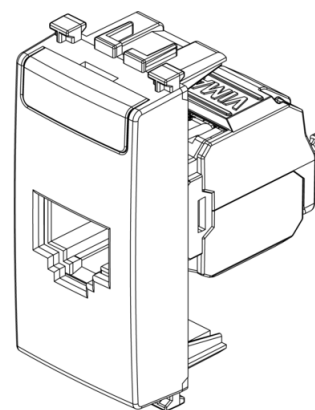

Net Safe: Presa RJ45 Netsafe Cat5e UTP Metal

19339.11.M

Net Safe / Rame / Prese di segnale RJ/EDP

Presse RJ45 Netsafe Cat5e UTP Metal

Presse RJ45 con connettore Netsafe Cat. 5e, non schermata, cablaggio universale T568A/B, 8 contatti, morsetti ad incisione d'isolante senza utilizzo di utensile, Metal

Disegni

Vista ingombri

Vista posteriore

Vista 3D

Dati tecnici

- **Gruppo:** materiale d'installazione per reti di co
- **Classe:** Connettore modulare
- **Esecuzione:** presa (jack)
- **Tipo di connettore:** RJ45 8(8)
- **Schermato:** No
- **Categoria:** 5e
- **Tipo di collegamento:** a crimpare
- **Utensile speciale necessario:** No
- **Adatto per cavo circolare:** Sì
- **Adatto per cavo piatto:** No
- **Adatto per trefolo:** No
- **Adatto per conduttore massicci:** No
- **Colore:** altri
- **Gamma AWG:** 23 - 26

8 007352 603424

Codice 8007352603424
Qtà 10 NR
Dim. 26,9x11,6x4,9 [cm]
Peso 274,9 [g]

Legal

Vimar si riserva il diritto di modificare in ogni momento e senza preavviso le caratteristiche dei prodotti riportati. L'installazione deve essere effettuata da personale qualificato con l'osservanza delle disposizioni regolanti l'installazione del materiale elettrico in vigore nel paese dove i prodotti sono installati. Per le condizioni di utilizzo delle informazioni presenti sulla scheda prodotto vedere [condizioni di utilizzo](#).