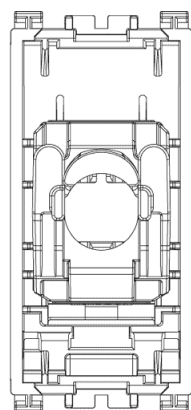

Net Safe: Presa RJ45 Netsafe Cat5e UTP Metal

19339.11.M

Net Safe / Rame / Prese di segnale RJ/EDP

Presse RJ45 Netsafe Cat5e UTP Metal

Presse RJ45 con connettore Netsafe Cat. 5e, non schermata, cablaggio universale T568A/B, 8 contatti, morsetti ad incisione d'isolante senza utilizzo di utensile, Metal

Disegni

Vista ingombri

Vista posteriore

Vista 3D

Dati tecnici

- **Gruppo:** materiale d'installazione per reti di co
- **Classe:** Connettore modulare
- **Esecuzione:** presa (jack)
- **Tipo di connettore:** RJ45 8(8)
- **Schermato:** No
- **Categoria:** 5e
- **Tipo di collegamento:** a crimpare
- **Utensile speciale necessario:** No
- **Adatto per cavo circolare:** Sì
- **Adatto per cavo piatto:** No
- **Adatto per trefolo:** No
- **Adatto per conduttore massicci:** No
- **Colore:** altri
- **Gamma AWG:** 23 - 26

8 007352 603424

Codice 8007352603424
Qtà 10 NR
Dim. 26,9x11,6x4,9 [cm]
Peso 274,9 [g]

Legal

Vimar si riserva il diritto di modificare in ogni momento e senza preavviso le caratteristiche dei prodotti riportati. L'installazione deve essere effettuata da personale qualificato con l'osservanza delle disposizioni regolanti l'installazione del materiale elettrico in vigore nel paese dove i prodotti sono installati. Per le condizioni di utilizzo delle informazioni presenti sulla scheda prodotto vedere [condizioni di utilizzo](#).