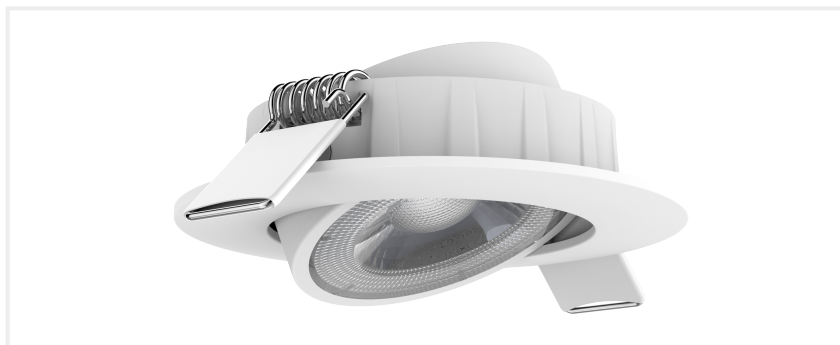

APPAR. INCASSO LED FUTURA 6W - 3000K - 450Lm - IP20 - Blister 3 pz.

Caratteristiche Generiche

Codice Articolo	KITFT-066830
Codice Ean	9090171007015
Marchio	CENTURY
Tipo Confezione	Blister 3 pz.
Master Carton pz.	10
Inner Carton pz.	1

Caratteristiche Tecniche/Elettriche

Attacco Lampada	-
Watt Consumo	6W
Watt Resi	50W
Lumen Resi	450
Colore Luce	3000K
Apertura Fascio	36°
Resa Cromatica	> 80
Fattore di Potenza	> 0,50
Dimmer	N
Volt	230V
Hertz	50/60 Hz
mA	34

Altre Caratteristiche

UGR	-
RAL	-
Durata ore	25000
Temperatura Esercizio	-20 +40
Cicli Accensione	15000
Classe Energetica	LED
Classe Isolamento	-
Grado Prot. IP	IP20
Grado Resistenza Urti IK	-

Dimensioni Prodotto