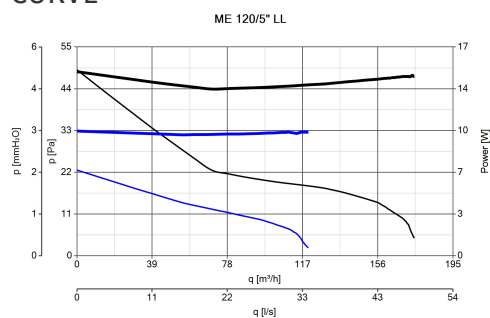

Scheda Tecnica

CODICE 11270

ME 120/5" LL

Aspiratori elicoidali da muro

DESCRIZIONE

- Costruzione in resina plastica bianca resistente all'invecchiamento dovuto all'esposizione al sole ("UV resistant").
- Diametro nominale 120 mm.
- Motore termicamente protetto, con albero montato su supporti con cuscinetti a sfere; 2 velocità di funzionamento controllate da una scheda elettronica.
- Portata compresa tra 120 m³/h e 175 m³/h.
- Dotato di valvola di non ritorno per evitare il rientro non voluto di aria quando spento.
- Sicurezza e prestazioni certificate IMQ.

CURVE

PER INFORMAZIONI:

Servizio al Cliente: tel +39 02 90699395 premendo 1 dopo messaggio registrato (consulenza su prodotti e impianti)

Pre & Post Vendita: fax +39 02 90699302

Email prevendita: prevendita@vortice-italy.com