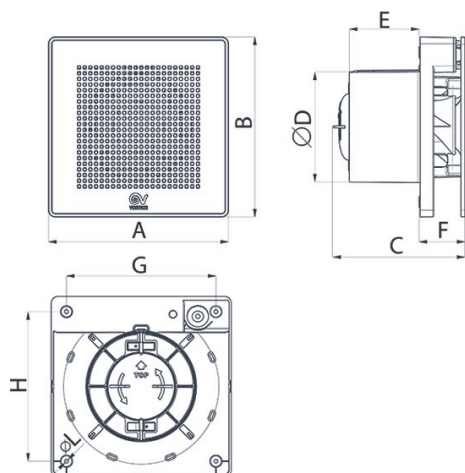

### DIMENSIONI

Dimensione A (mm)	179
Dimensione B (mm)	179
Dimensione C (mm)	127
Dimensione D (mm)	∅ 118
Dimensione E (mm)	71
Dimensione F (mm)	42,5
Dimensione G (mm)	152
Dimensione H (mm)	152
Dimensione L (mm)	∅ 3,5

### DESCRIZIONE

- Costruzione in resina plastica bianca resistente all'invecchiamento dovuto all'esposizione al sole ("UV resistant").
- Diametro nominale 120 mm.
- Motore termicamente protetto, con albero montato su supporti con cuscinetti a sfere; 2 velocità di funzionamento controllate da una scheda elettronica.
- Portata compresa tra 120 m<sup>3</sup>/h e 175 m<sup>3</sup>/h.
- Dotato di valvola di non ritorno per evitare il rientro non voluto di aria quando spento.
- Sicurezza e prestazioni certificate IMQ.