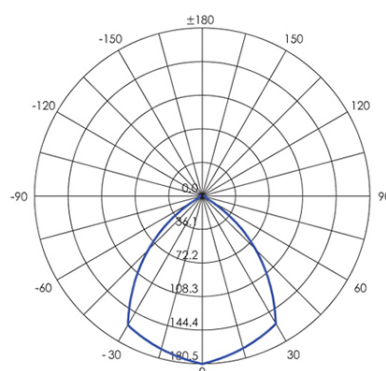

APPLIQUE 6W+6W LED 4000K

Serie: SIRIO

Art. 99149/02

EAN 8020588651243

Colore: Bianco

Applique in alluminio pressofuso.
Diffusore in vetro trasparente.
Montaggio filo parete.
Consumo: 12W.
Flusso luminoso nominale: 850 lumen.
Flusso luminoso reale: 700 lumen.
Classe di efficienza energetica: G
Illuminazione con 1+1 LED COB Ø7,5mm.
Temperatura di colore: 4000°K. Luce naturale.
Alimentazione: 230V.
Grado di protezione: IP54

Height	Eavg	Emax	Diameter
1m	2.125lx	92.094lx	1.885m
2m	0.531lx	23.023lx	3.771m
3m	0.236lx	10.233lx	5.656m
4m	0.133lx	5.756lx	7.541m
5m	0.085lx	3.684lx	9.427m

Eavg, Emax Angle: 86.6 deg Diameter

Unit: cd
B-85.0: 86.6