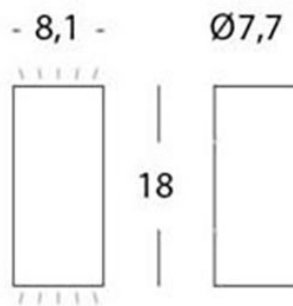

APPLIQUE 6W+6W LED 4000K

Serie: SIRIO

Art. 99149/02

EAN 8020588651243

Colore: Bianco

Applique in alluminio pressofuso.
Diffusore in vetro trasparente.
Montaggio filo parete.
Consumo: 12W.
Flusso luminoso nominale: 850 lumen.
Flusso luminoso reale: 700 lumen.
Classe di efficienza energetica: G
Illuminazione con 1+1 LED COB Ø7,5mm.
Temperatura di colore: 4000°K. Luce naturale.
Alimentazione: 230V.
Grado di protezione: IP54

Height	Eavg	Emax	Diameter
1m	2.125lx	92.094lx	1.885m
2m	0.531lx	23.023lx	3.771m
3m	0.236lx	10.233lx	5.656m
4m	0.133lx	5.756lx	7.541m
5m	0.085lx	3.684lx	9.427m

Eavg, Emax Angle: 86.6 deg Diameter

Unit: cd
B-85.0: 86.6