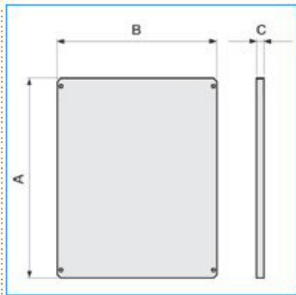

B04691

Quote:

A: 365
B: 242
C: 4

PF VTR 02 ISOL Piastra di fondo isolante per quadri Pedro dimensione 2

Proprietà tecniche

Funzioni

Con perforazione no

Materiali

Materiale Poliestere rinforzato con fibra di vetro

Trattamento della superficie Altro

Dimensioni

Altezza del prodotto installato 365 mm

Larghezza prodotto installato 242 mm

Norme, Omologazioni

Norme di riferimento CE