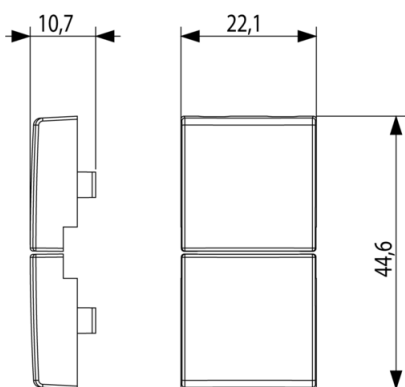

Disegni

Vista ingombri