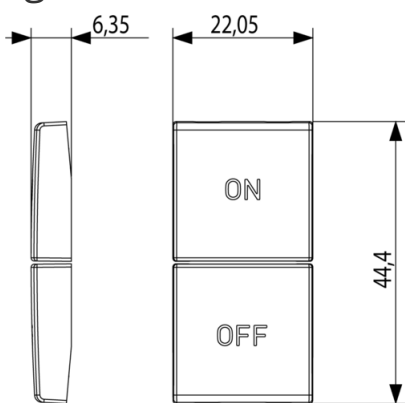

Disegni

Vista ingombri