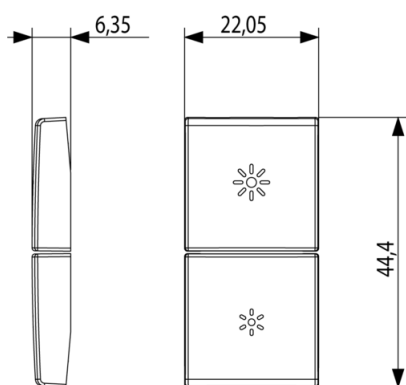

Disegni

Vista ingombri