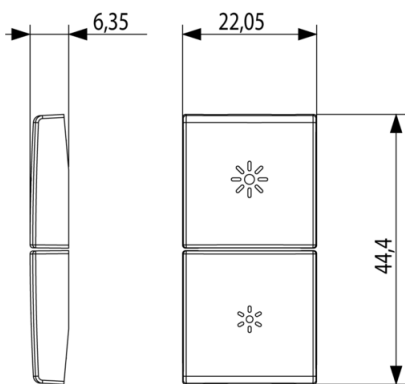

Disegni

Vista ingombri