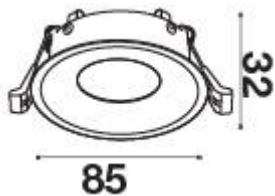

50Hz

Dettagli corpo

Materiale

Alluminio+PC

Forma

Round

Colore

Bianco

Tipo

Incasso

Funzionalità

IP Protezione

IP20

Compatibilità

GU10 Max. 35W

Dimensione

Dimensioni

Ø85 x 32 mm

Dimensioni di montaggio

Ø75

Dati del prodotto

Numero d'ordine

3169

Numero di prodotto

VT-876

Pezzi per confezione

1

Pezzi per scatola

50

Codice EAN

3800157639125

Certificati e norme

Certificazione

CE, EMC, ROHS

Aggiuntivo

Marchio

V-TAC

Garanzia

3 anni

Dimensions Graphics

Energy Class Graphics