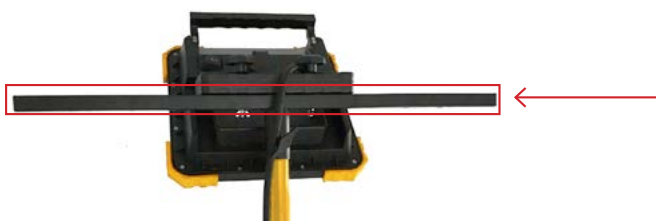

Only for ST30Z - ST50Z:

Barra orizzontale + 4 viti per montaggio di 2 luci GOTHIC su treppiede (treppiede e fari non inclusi)
Horizontal bracket + 4 screws for installation of 2 GOTHIC lights on tripod (tripod and lights not included)
Barre horizontale + 4 vis pour installation de 2 panneaux lumineux GOTHIC sur trépied (trépied et panneaux à acheter séparément)
Barra horizontal + 4 tornillos para el montaje de dos faros GOTHIC en un tripode (tripode y faros no incluidos)
Querstange + 4 Schrauben zur Montage von 2 GOTHIC Scheinwerfern auf Stativ (Stativ und Scheinwerfer nicht im Lieferumfang enthalten)

CODICE / ITEM / CODE / CODIGO / CODE	STXX
Materiale / Material / Matériau / Material / Material	Metal
Dimensioni prodotto / Product dimensions / Dimensions du produit / Dimensiones producto / Abmessungen Produkt	680 x 95 x 40 mm