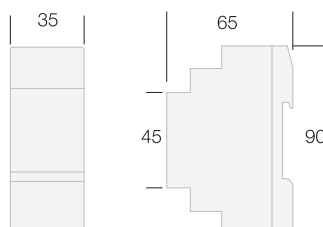

CODICE	INCANDESCENZA	DUO/ELETTRONICO	FLUORESCENZA	LED 230V	TEMPO INTERMEDIO	CANALI	MODULO	PESO	NOTE
CODE	INCANDESCENT	DUO/ELECTRONIC	FLUORESCENT	LED 230V	INTERMEDIATE TIME	CHANNELS	MODULAR	WEIGHT	
	Watt	Watt	Watt	Watt	min	n	DIN	gr	
OR912DI	1500	200	600	300*	1 / 30	1	2	120	
OR913DI	1500	200	600	300*	1 / 30	1	2	120	funzione impulsi