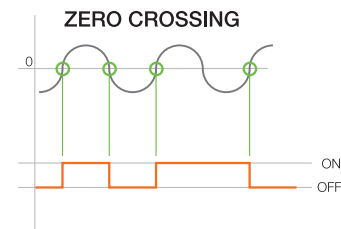

INTERRUTTORE ORARIO DIGITALE GIORNALIERO/SETTIMANALE 1 CANALE - WI FI

DAILY/WEEKLY
ELECTRONIC
DIGITAL TIME SWITCH
1 CHANNEL - WI FI

50-60 Hz - 230 Vac
Contenitore modulare in guida DIN
Tipo 1 contatto in scambio 16A
Cambio ora legale/solare automatico
Display digitale retroilluminato
Autonomia di 20 gg in assenza di rete
Nessuna presenza di batteria, nessuna sostituzione
Facile programmazione in local wi-fi tramite APP
Intervallo minimo di programmazione 1 min/30 min
Programmazione giornaliera settimanale
Blocco con pin a 4 cifre
Commutazione allo zero di tensione per ridurre l'usura dei contatti
OR 913 DI Funzione impulsi 1 sec... 59 sec

50-60 Hz - 230 Vac
Case DIN module
1 CO 16A
Daylight saving time automatically
Backlighted digital display
20 Days energy reserve
No batteries, no substitution
Easy programming in local wi-fi with APP
Programming time 1min/30min
Programming time daily and weekly
Password 4-digit pin
Zero crossing switching to protect contact
OR 913 DI Function pulse 1 sec... 59 sec

CODICE	INCANDESCENZA	DUO/ELETTRONICO	FLUORESCENZA	LED 230V	TEMPO INTERMEDIO	CANALI	MODULO	PESO	NOTE
CODE	INCANDESCENT	DUO/ELECTRONIC	FLUORESCENT	LED 230V	INTERMEDIATE TIME	CHANNELS	MODULAR	WEIGHT	
	Watt	Watt	Watt	Watt	min	n	DIN	gr	
OR912DI	1500	200	600	300*	1 / 30	1	2	120	
OR913DI	1500	200	600	300*	1 / 30	1	2	120	funzione impulsi