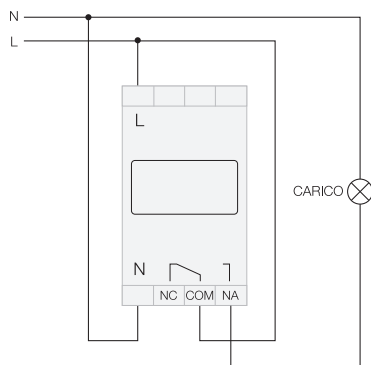

CODICE	INCANDESCENZA	DUO/ELETTRONICO	FLUORESCENZA	LED 230V	TEMPO INTERMEDIO	CANALI	MODULO	PESO	NOTE
CODE	INCANDESCENT	DUO/ELECTRONIC	FLUORESCENT	LED 230V	INTERMEDIATE TIME	CHANNELS	MODULAR	WEIGHT	
	Watt	Watt	Watt	Watt	min	n	DIN	gr	
OR912DI	1500	200	600	300*	1 / 30	1	2	120	
OR913DI	1500	200	600	300*	1 / 30	1	2	120	funzione impulsi