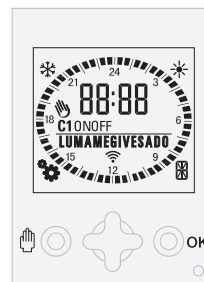

INTERRUTTORE ORARIO DIGITALE GIORNALIERO/SETTIMANALE 1 CANALE - WI FI

DAILY/WEEKLY
ELECTRONIC
DIGITAL TIME SWITCH
1 CHANNEL - WI FI

50-60 Hz - 230 Vac
Contenitore modulare in guida DIN
Tipo 1 contatto in scambio 16A
Cambio ora legale/solare automatico
Display digitale retroilluminato
Autonomia di 20 gg in assenza di rete
Nessuna presenza di batteria, nessuna sostituzione
Facile programmazione in local wi-fi tramite APP
Intervallo minimo di programmazione 1 min/30 min
Programmazione giornaliera settimanale
Blocco con pin a 4 cifre
Commutazione allo zero di tensione per ridurre l'usura dei contatti
OR 913 DI Funzione impulsi 1 sec... 59 sec

50-60 Hz - 230 Vac
Case DIN module
1 CO 16A
Daylight saving time automatically
Backlighted digital display
20 Days energy reserve
No batteries, no substitution
Easy programming in local wi-fi with APP
Programming time 1min/30min
Programming time daily and weekly
Password 4-digit pin
Zero crossing switching to protect contact
OR 913 DI Function pulse 1 sec... 59 sec