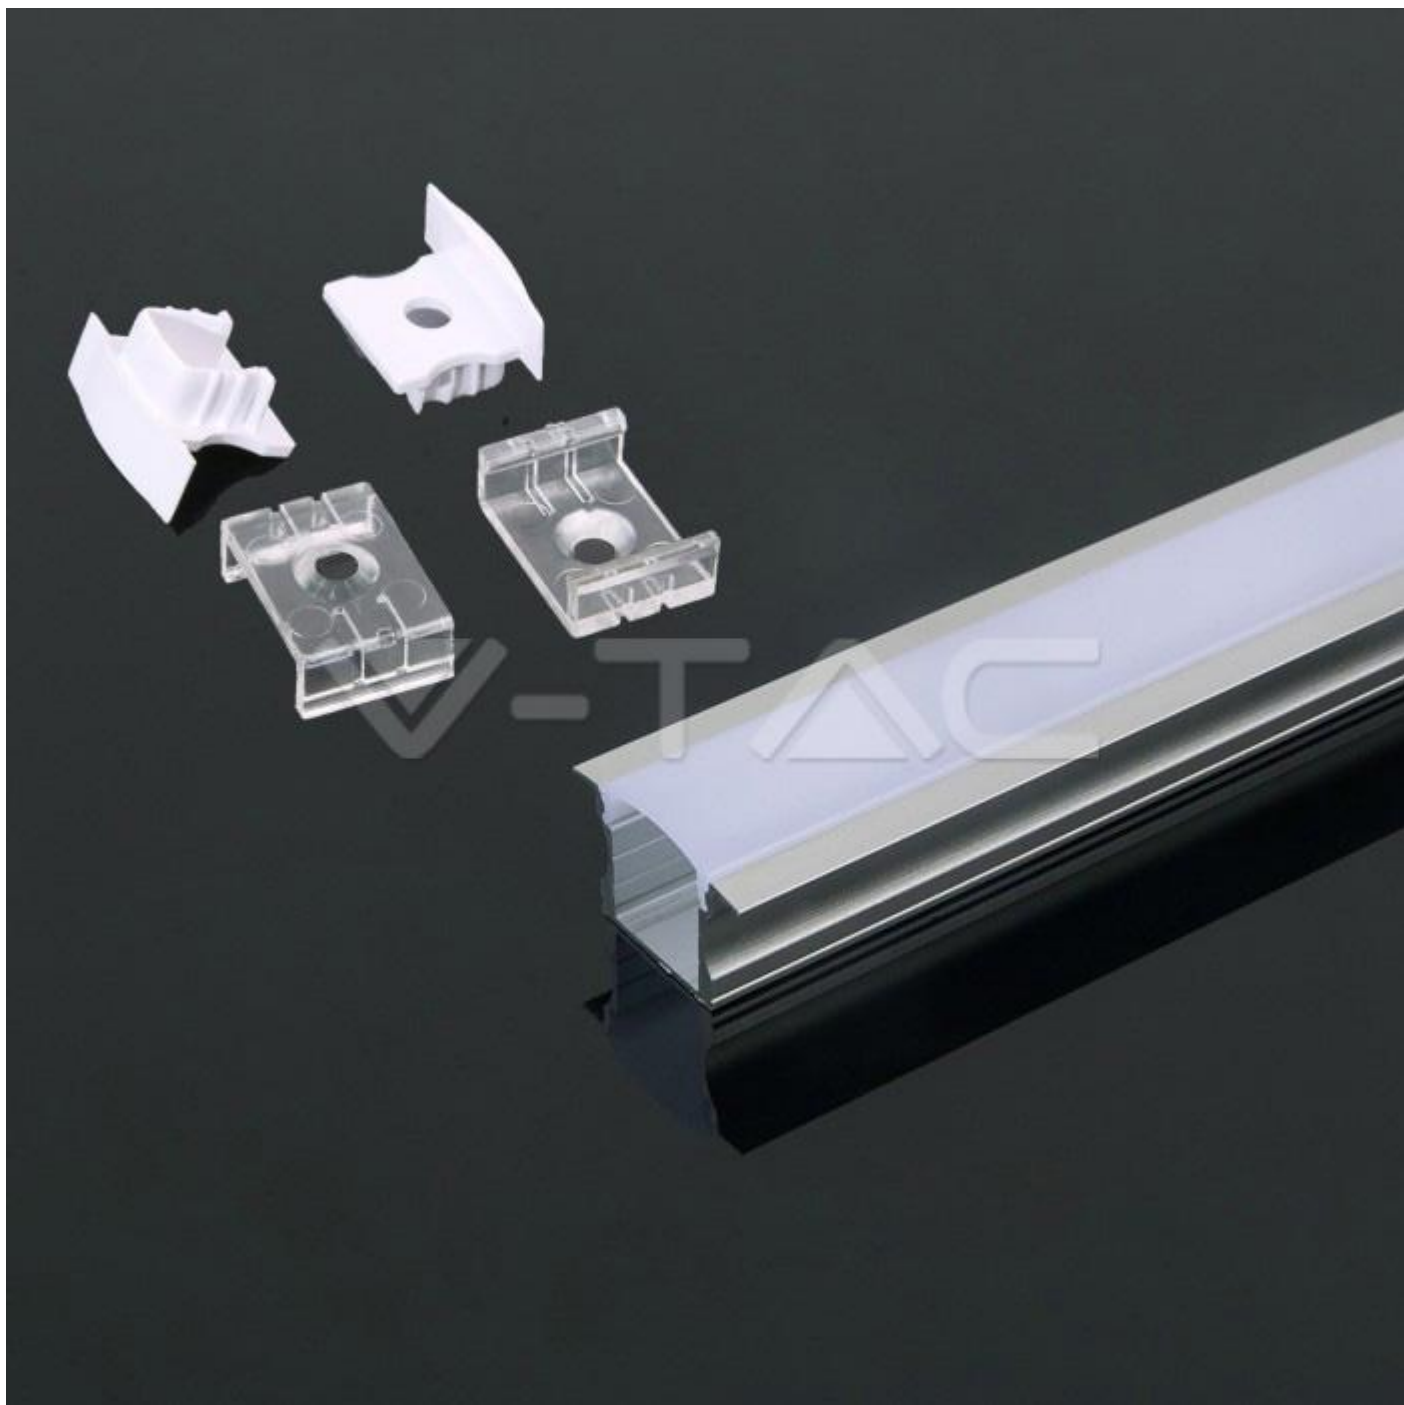

Profilo in Alluminio 2000 x 23 x 15.5mm Milky

SKU: 3351 | VT: VT-8107

### Dettagli corpo

Materiale

Alluminio

Colore

Matt

### Dimensione

Dimensioni

2000 x 23 x 15.5mm