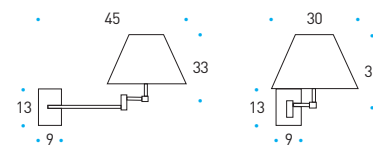

0,8

2,4

CH

CH

PAR097
E27
15W FBT 220-240V

PAR098
E27
15W FBT 220-240V