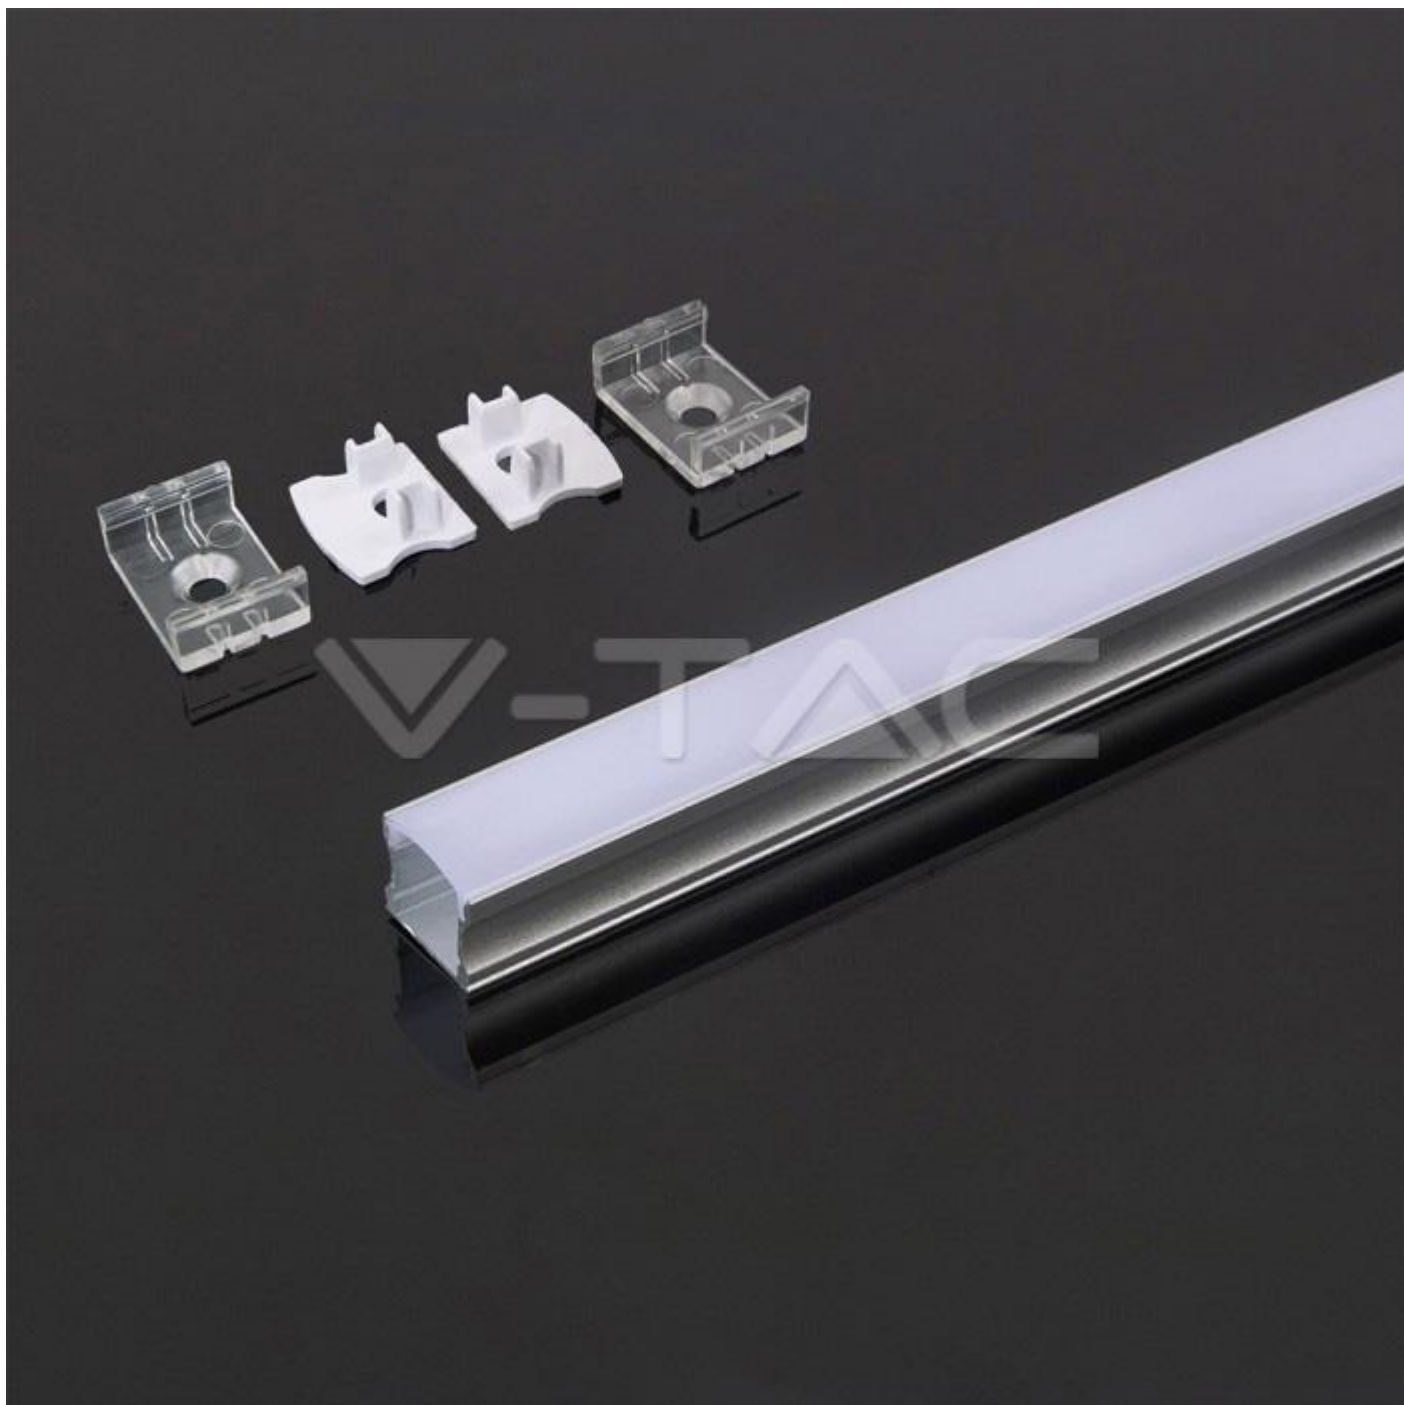

Profilo in alluminio 2m 17.2 x 15.5 mm White Housing

SKU: 3366 | VT: VT-8110-W

Specifiche tecniche

Dettagli corpo

Materiale

Alluminio

Colore

Bianco

Funzionalità

Compatibilità

V-TAC Strisce LED

Dimensione

Dimensioni

2000 x 17.2 x 15.5 mm

Dati del prodotto

Numero d'ordine

3366

Numero di prodotto

VT-8110-W

Pezzi per confezione

1

Peso

0,3

Volume