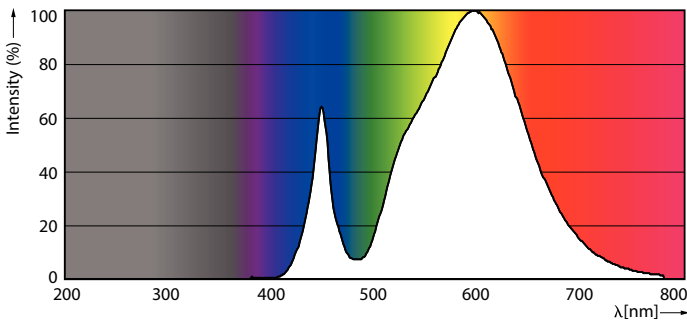

TrueForce LED Public (Road - SON)

Meccanica e corpo

Finitura lampadina Chiara (CL)

Approvazione e applicazione

Classe di efficienza energetica (ELL) A++

Consumo energetico kWh/1000 h 61 kWh

Dati del prodotto

Codice prodotto completo 871869963904400
Nome prodotto ordine TForce LED Road 84-55W E40 730

EAN/UPC - Prodotto 8718699639044

Codice d'ordine 63904400

Codice Locale LEDSONT100730

Numeratore - Quantità per confezione 1

Numeratore - Confezioni per scatola esterna 6

N. materiale (12NC) 929002007402

Peso netto (Pezzo) 0,432 kg

Disegno tecnico

Product	D	C
TForce LED Road 84-55W E40 730	71 mm	262 mm

Fotometrie