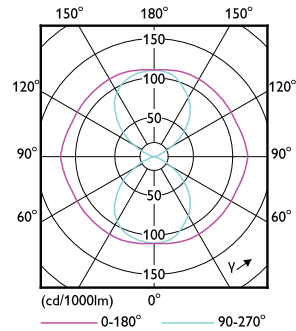

Dati del prodotto

Informazioni generali	
Attacco	E40 [E40]
Durata di vita nominale (Nom)	50000 h
Ciclo di commutazione on/off	50.000 X
Tipo tecnico	55-100W

Dati tecnici di illuminazione	
Codice colore	730 [CCT di 3.000 K]
Flusso luminoso (Nom)	8400 lm
Flusso luminoso (specificato) (Nom)	8400 lm
Designazione colore	Bianco (WH)
Temperatura di colore correlata (Nom)	3000 K
Efficienza luminosa (specificata) (Nom)	152,00 lm/W
Uniformità del colore	<6
Indice di resa dei colori (Nom)	70
LLMF a fine durata vita nominale (Nom)	70 %

TForce LED SON-T ND 8.5klm E40 730 CL

Product	D	C
TForce LED Road 84-55W E40 730	71 mm	262 mm

Fotometrie

TrueForce LED Public (Road - SON)

Fotometrie

LEDTrueForce SON-T 85klm E40 730

Durata