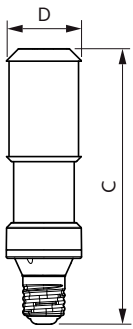

TrueForce LED Public (Road - SON)

Meccanica e corpo

Finitura lampadina Chiara (CL)

Approvazione e applicazione

Classe di efficienza energetica (ELL) A++

Consumo energetico kWh/1000 h 61 kWh

Dati del prodotto

Codice prodotto completo 871869963904400
Nome prodotto ordine TForce LED Road 84-55W E40 730

EAN/UPC - Prodotto 8718699639044

Codice d'ordine 63904400

Codice Locale LEDSONT100730

Numeratore - Quantità per confezione 1

Numeratore - Confezioni per scatola esterna 6

N. materiale (12NC) 929002007402

Peso netto (Pezzo) 0,432 kg

Disegno tecnico

TForce LED SON-T ND 8.5klm E40 730 CL