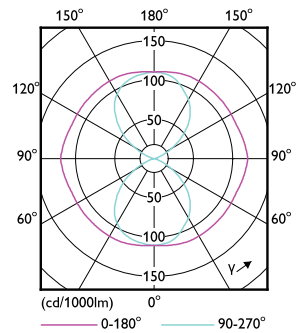

LEDTrueForce SON-T 9klm E40 740