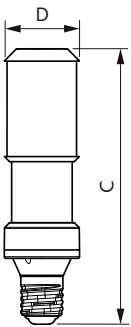

TrueForce LED Public (Road - SON)

Meccanica e corpo

Finitura lampadina Chiara (CL)

Approvazione e applicazione

Classe di efficienza energetica (ELL) A++

Consumo energetico kWh/1000 h 61 kWh

Dati del prodotto

Codice prodotto completo 871869963906800
Nome prodotto ordine TForce LED Road 90-55W E40 740

EAN/UPC - Prodotto	8718699639068
Codice d'ordine	63906800
Codice Locale	LEDSONT100740
Numeratore - Quantità per confezione	1
Numeratore - Confezioni per scatola esterna	6
N. materiale (12NC)	929002007502
Peso netto (Pezzo)	0,432 kg

Disegno tecnico

TForce LED SON-T ND 9klm E40 740 CL