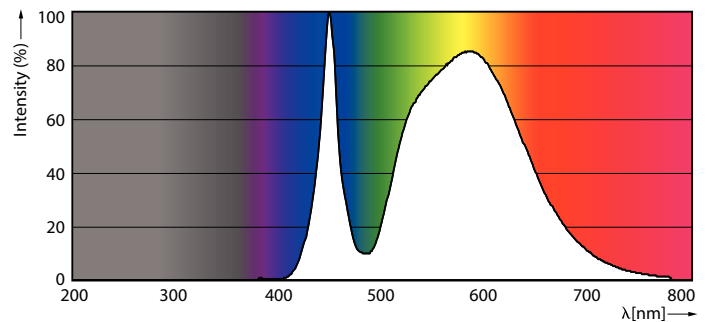

TrueForce LED Public (Road - SON)

Meccanica e corpo

Finitura lampadina Chiara (CL)

Approvazione e applicazione

Classe di efficienza energetica (ELL) A++

Consumo energetico kWh/1000 h 61 kWh

Dati del prodotto

Codice prodotto completo 871869963906800
Nome prodotto ordine TForce LED Road 90-55W E40 740

EAN/UPC - Prodotto	8718699639068
Codice d'ordine	63906800
Codice Locale	LEDSONT100740
Numeratore - Quantità per confezione	1
Numeratore - Confezioni per scatola esterna	6
N. materiale (12NC)	929002007502
Peso netto (Pezzo)	0,432 kg

Disegno tecnico

Product	D	C
TForce LED Road 90-55W E40 740	71 mm	262 mm

Fotometrie

LED TrueForce SON-T ND 9klm E40 740 CL

LEDTrueForce SON-T 9klm E40 740