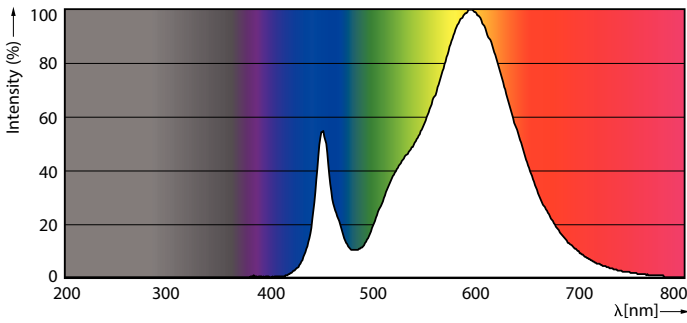

TrueForce LED Public (Road - SON)

Approvazione e applicazione

Classe di efficienza energetica (ELL)	A++
Consumo energetico kWh/1000 h	75 kWh

Dati del prodotto

Codice prodotto completo	871869963908200
Nome prodotto ordine	TForce LED Road 112-68W E40 730
EAN/UPC - Prodotto	8718699639082

Codice d'ordine	63908200
Codice Locale	LEDSONT150730
Numeratore - Quantità per confezione	1
Numeratore - Confezioni per scatola esterna	6
N. materiale (12NC)	929002007602
Peso netto (Pezzo)	0,432 kg

Disegno tecnico

Product	D	C
TForce LED Road 112-68W E40 730	71 mm	262 mm

Fotometrie

General Uniform Lightness

LEDTrueForce SON-T 115klm E40 730