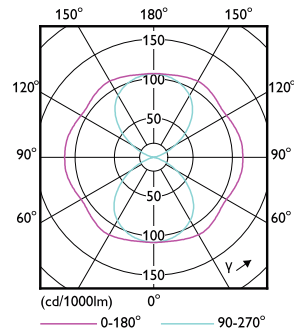

Fotometrie

General Uniform Lightness

LEDTrueForce SON-T 115klm E40 730