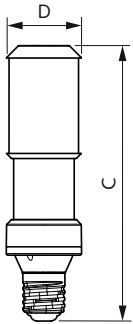

TrueForce LED Public (Road - SON)

Approvazione e applicazione

Classe di efficienza energetica (ELL)	A++
Consumo energetico kWh/1000 h	75 kWh

Dati del prodotto

Codice prodotto completo	871869963908200
Nome prodotto ordine	TForce LED Road 112-68W E40 730
EAN/UPC - Prodotto	8718699639082

Codice d'ordine	63908200
Codice Locale	LEDSONT150730
Numeratore - Quantità per confezione	1
Numeratore - Confezioni per scatola esterna	6
N. materiale (12NC)	929002007602
Peso netto (Pezzo)	0,432 kg

Disegno tecnico

TForce LED SON-T ND 11.5klm E40 730 CL

Product	D	C
TForce LED Road 112-68W E40 730	71 mm	262 mm