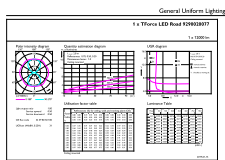

Dati del prodotto

Informazioni generali		Funzionamento e parte elettrica	
Attacco	E40 [E40]	Frequenza di ingresso	50 Hz
Durata di vita nominale (Nom)	50000 h	Power (Rated) (Nom)	68 W
Ciclo di commutazione on/off	50.000 X	Corrente lampada (Nom)	1650 mA
Tipo tecnico	68-150W	Tempo di avvio (Nom)	0,5 s
		Tempo di riscaldamento al 60% luce (Nom)	0,5 s
		Fattore di potenza (Nom)	depends on ballast type
		Tensione (Nom)	80-90 V
Dati tecnici di illuminazione		Temperatura	
Codice colore	740 [CCT di 4.000 K]	Temp. massima involucro (Nom)	103 °C
Flusso luminoso (Nom)	12000 lm		
Flusso luminoso (specificato) (Nom)	12000 lm	Controlli e regolazione del flusso	
Designazione colore	Bianca neutra (CW)	Regolabile	No
Temperatura di colore correlata (Nom)	4000 K		
Efficienza luminosa (specificata) (Nom)	176,00 lm/W	Meccanica e corpo	
Uniformità del colore	<6	Finitura lampadina	Chiara (CL)
Indice di resa dei colori (Nom)	70		
LLMF a fine durata vita nominale (Nom)	70 %		

Codice d'ordine	63910500
Codice Locale	LEDSONT150740
Numeratore - Quantità per confezione	1
Numeratore - Confezioni per scatola esterna	6
N. materiale (12NC)	929002007702
Peso netto (Pezzo)	0,432 kg

Disegno tecnico

TForce LED SON-T ND 12klm E40 740 CL

Product	D	C
TForce LED Road 120-68W E40 740	71 mm	262 mm

Fotometrie

General Uniform Lightness

LEDTrueForce SON-T 12klm E40 740

TrueForce LED Public (Road - SON)

Durata