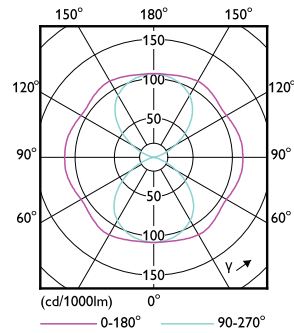

Dati del prodotto

Informazioni generali		Funzionamento e parte elettrica	
Attacco	E40 [E40]	Frequenza di ingresso	50 Hz
Durata di vita nominale (Nom)	50000 h	Power (Rated) (Nom)	68 W
Ciclo di commutazione on/off	50.000 X	Corrente lampada (Nom)	1650 mA
Tipo tecnico	68-150W	Tempo di avvio (Nom)	0,5 s
		Tempo di riscaldamento al 60% luce (Nom)	0,5 s
		Fattore di potenza (Nom)	depends on ballast type
		Tensione (Nom)	80-90 V
Dati tecnici di illuminazione		Temperatura	
Codice colore	740 [CCT di 4.000 K]	Temp. massima involucro (Nom)	103 °C
Flusso luminoso (Nom)	12000 lm		
Flusso luminoso (specificato) (Nom)	12000 lm	Controlli e regolazione del flusso	
Designazione colore	Bianca neutra (CW)	Regolabile	No
Temperatura di colore correlata (Nom)	4000 K		
Efficienza luminosa (specificata) (Nom)	176,00 lm/W	Meccanica e corpo	
Uniformità del colore	<6	Finitura lampadina	Chiara (CL)
Indice di resa dei colori (Nom)	70		
LLMF a fine durata vita nominale (Nom)	70 %		

TForce LED SON-T ND 12klm E40 740 CL

Product	D	C
TForce LED Road 120-68W E40 740	71 mm	262 mm

Fotometrie

General Uniform Lightness

LEDTrueForce SON-T 12klm E40 740

TrueForce LED Public (Road - SON)

Durata