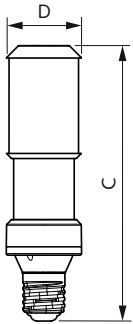

Dati del prodotto

Informazioni generali		Funzionamento e parte elettrica	
Attacco	E40 [E40]	Frequenza di ingresso	50 Hz
Durata di vita nominale (Nom)	50000 h	Power (Rated) (Nom)	68 W
Ciclo di commutazione on/off	50.000 X	Corrente lampada (Nom)	1650 mA
Tipo tecnico	68-150W	Tempo di avvio (Nom)	0,5 s
		Tempo di riscaldamento al 60% luce (Nom)	0,5 s
		Fattore di potenza (Nom)	depends on ballast type
		Tensione (Nom)	80-90 V
Dati tecnici di illuminazione		Temperatura	
Codice colore	740 [CCT di 4.000 K]	Temp. massima involucro (Nom)	103 °C
Flusso luminoso (Nom)	12000 lm		
Flusso luminoso (specificato) (Nom)	12000 lm	Controlli e regolazione del flusso	
Designazione colore	Bianca neutra (CW)	Regolabile	No
Temperatura di colore correlata (Nom)	4000 K		
Efficienza luminosa (specificata) (Nom)	176,00 lm/W	Meccanica e corpo	
Uniformità del colore	<6	Finitura lampadina	Chiara (CL)
Indice di resa dei colori (Nom)	70		
LLMF a fine durata vita nominale (Nom)	70 %		

TForce LED SON-T ND 12klm E40 740 CL

Product	D	C
TForce LED Road 120-68W E40 740	71 mm	262 mm

Fotometrie

General Uniform Lightness

LEDTrueForce SON-T 12klm E40 740

TrueForce LED Public (Road - SON)

Durata