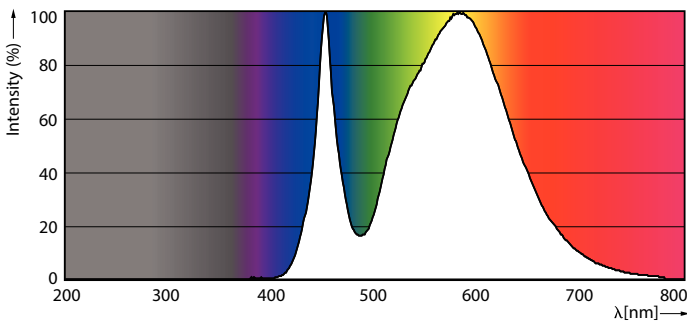

TrueForce LED Public (Road - SON)

Approvazione e applicazione

Classe di efficienza energetica (ELL)	A++
Consumo energetico kWh/1000 h	75 kWh

Dati del prodotto

Codice prodotto completo	871869963910500
Nome prodotto ordine	TForce LED Road 120-68W E40 740
EAN/UPC - Prodotto	8718699639105

Codice d'ordine	63910500
Codice Locale	LEDSONT150740
Numeratore - Quantità per confezione	1
Numeratore - Confezioni per scatola esterna	6
N. materiale (12NC)	929002007702
Peso netto (Pezzo)	0,432 kg

Disegno tecnico

Product	D	C
TForce LED Road 120-68W E40 740	71 mm	262 mm

Fotometrie

General Uniform Lightness

LEDTrueForce SON-T 12klm E40 740