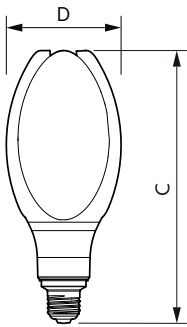

Dati del prodotto

Informazioni generali		Indice di resa dei colori (Nom)	
Attacco	E27 [E27]		80
Durata di vita nominale (Nom)	25000 h	LLMF a fine durata vita nominale (Nom)	70 %
Ciclo di commutazione on/off	50.000 X	Funzionamento e parte elettrica	
Tipo tecnico	42-125W	Frequenza di ingresso	Da 50 a 60 Hz
Dati tecnici di illuminazione		Power (Rated) (Nom)	42 W
Codice colore	830 [CCT di 3.000 K]	Corrente lampada (Nom)	190 mA
Flusso luminoso (Nom)	5000 lm	Wattaggio equivalente	125 W
Flusso luminoso (specificato) (Nom)	5000 lm	Tempo di avvio (Nom)	0,3 s
Designazione colore	Bianco (WH)	Tempo di riscaldamento al 60% luce (Nom)	0.3 s
Temperatura di colore correlata (Nom)	3000 K	Fattore di potenza (Nom)	0.98
Efficienza luminosa (specificata) (Nom)	119,00 lm/W	Tensione (Nom)	220-240 V
Uniformità del colore	<6		

Codice prodotto completo	871869959442800
Nome prodotto ordine	TForce Core LED PT 50-42W E27 830 FR
EAN/UPC - Prodotto	8718699594428
Codice d'ordine	59442800
Codice Locale	COREHPL125830
Numeratore - Quantità per confezione	1
Numeratore - Confezioni per scatola esterna	4
N. materiale (12NC)	929001925002
Peso netto (Pezzo)	0,375 kg

Disegno tecnico

TForce LED HPL ND 5klm E27 830 FR

Product	D	C
TForce Core LED PT 50-42W E27 830 FR	108 mm	265 mm

Fotometrie

LED TForce Core PT 30-27W E27 others frosted 830 ND

LED TForce Core PT 50-42W E27 others frosted 830 ND