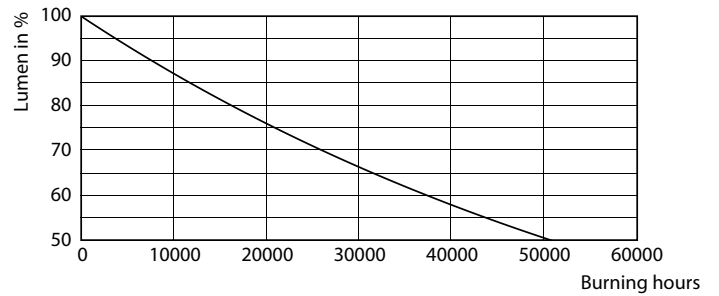

Dati del prodotto

Informazioni generali		Indice di resa dei colori (Nom)	
Attacco	E27 [E27]		80
Durata di vita nominale (Nom)	25000 h	LLMF a fine durata vita nominale (Nom)	70 %
Ciclo di commutazione on/off	50.000 X	Funzionamento e parte elettrica	
Tipo tecnico	42-125W	Frequenza di ingresso	Da 50 a 60 Hz
Dati tecnici di illuminazione		Power (Rated) (Nom)	42 W
Codice colore	830 [CCT di 3.000 K]	Corrente lampada (Nom)	190 mA
Flusso luminoso (Nom)	5000 lm	Wattaggio equivalente	125 W
Flusso luminoso (specificato) (Nom)	5000 lm	Tempo di avvio (Nom)	0,3 s
Designazione colore	Bianco (WH)	Tempo di riscaldamento al 60% luce (Nom)	0.3 s
Temperatura di colore correlata (Nom)	3000 K	Fattore di potenza (Nom)	0.98
Efficienza luminosa (specificata) (Nom)	119,00 lm/W	Tensione (Nom)	220-240 V
Uniformità del colore	<6		

Meccanica e corpo

Finitura lampadina	Smerigliata (FR)
--------------------	------------------

Approvazione e applicazione

Classe di efficienza energetica (ELL)	A+
Consumo energetico kWh/1000 h	42 kWh

Dati del prodotto

TrueForce Core LED Public (Urbanistica/Strada- HPL/SON)

Fotometrie

LED TForce Core PT 30-27W E27 others frosted 830 ND

Durata

LED TForce Core PT 30-27W E27 others frosted 830 ND

LED TForce Core PT 30-27W E27 others frosted 830 ND