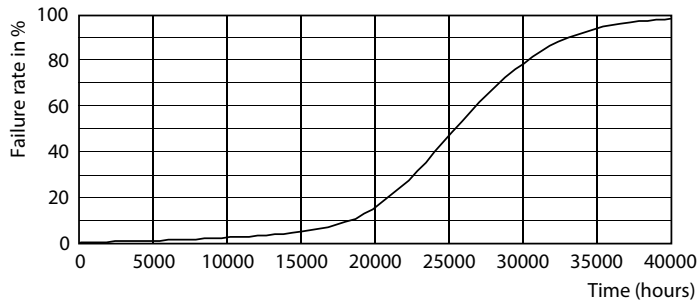

Durata

LED TForce Core PT 30-27W E27 others frosted 830 ND