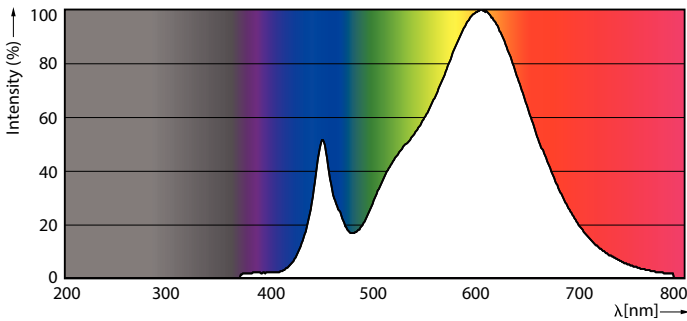

Fotometrie

LED TForce Core PT 30-27W E27 others frosted 830 ND

LED TForce Core PT 50-42W E27 others frosted 830 ND