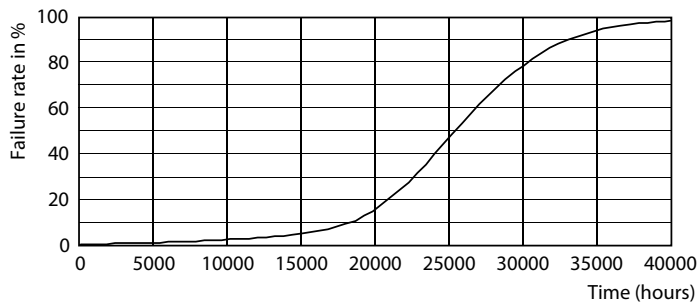

Durata

LED TForce Core PT 30-27W E27 others frosted 830 ND