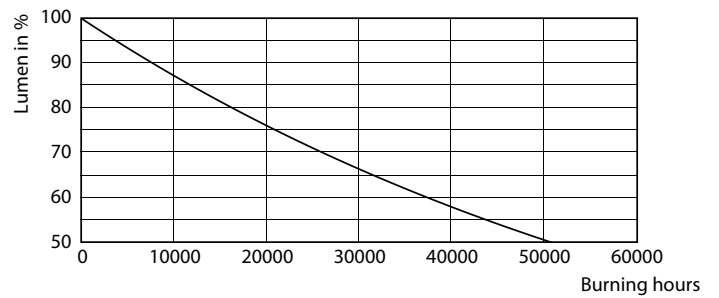

LED TForce Core PT 30-27W E27 others frosted 830 ND