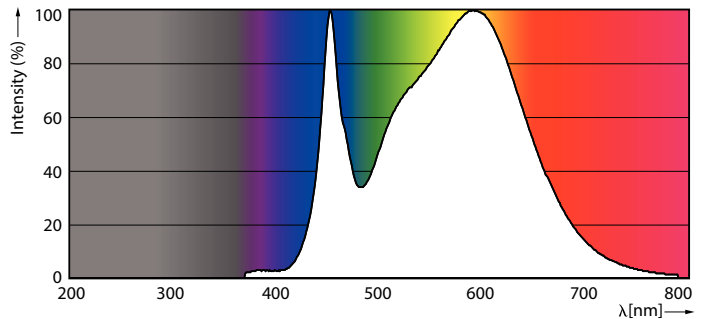

LED TForce Core PT 30-27W E27 others frosted 840 ND