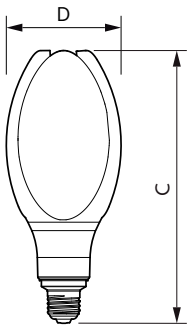

Approvazione e applicazione

Classe di efficienza energetica (ELL) A+

Consumo energetico kWh/1000 h 27 kWh

Dati del prodotto

Codice prodotto completo	871869959440400
Nome prodotto ordine	TForce Core LED PT 30-27W E27 840 FR
EAN/UPC - Prodotto	8718699594404
Codice d'ordine	59440400
Codice Locale	COREHPL80840
Numeratore - Quantità per confezione	1
Numeratore - Confezioni per scatola esterna	4
N. materiale (12NC)	929001925402
Peso netto (Pezzo)	0,275 kg

Disegno tecnico

TForce LED HPL ND 2.7klm E27 840 FR

Product	D	C
TForce Core LED PT 30-27W E27 840 FR	96 mm	228 mm

Fotometrie

LED TForce Core PT 30-27W E27 others frosted 840 ND

LED TForce Core PT 30-27W E27 others frosted 830 ND