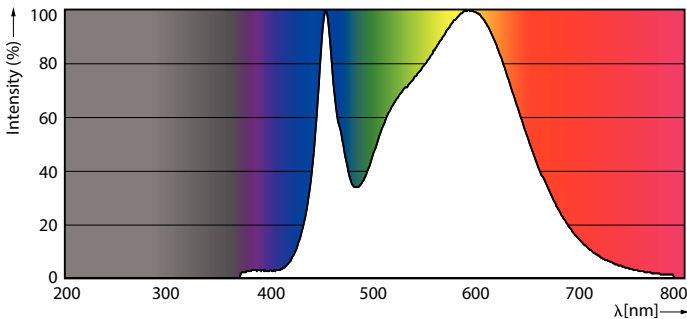

Fotometrie

LED TForce Core PT 30-27W E27 others frosted 840 ND