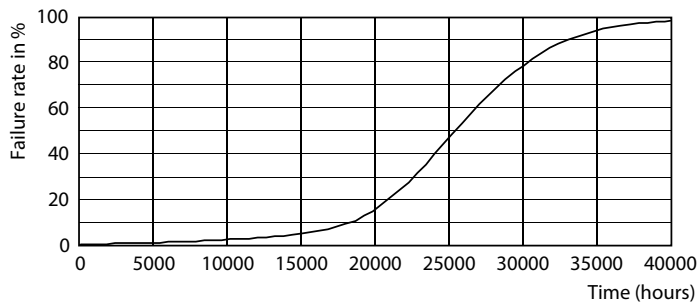

TrueForce Core LED Public (Urbanistica/Strada- HPL/SON)

Fotometrie

General Uniform Lighting | Page 11 of 11

LED TForce Core PT 30-27W E27 others frosted 840 ND

Durata

LED TForce Core PT 30-27W E27 others frosted 830 ND