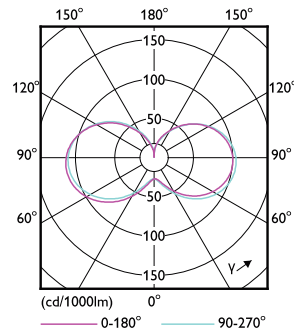

Dati del prodotto

Informazioni generali		Indice di resa dei colori (Nom)	
Attacco	E27 [E27]		80
Durata di vita nominale (Nom)	25000 h	LLMF a fine durata vita nominale (Nom)	70 %
Ciclo di commutazione on/off	50.000 X	Funzionamento e parte elettrica	
Tipo tecnico	27-80W	Frequenza di ingresso	Da 50 a 60 Hz
Dati tecnici di illuminazione		Power (Rated) (Nom)	27 W
Codice colore	840 [CCT di 4000 K]	Corrente lampada (Nom)	120 mA
Flusso luminoso (Nom)	3000 lm	Wattaggio equivalente	80 W
Flusso luminoso (specificato) (Nom)	3000 lm	Tempo di avvio (Nom)	0,3 s
Designazione colore	Bianca neutra (CW)	Tempo di riscaldamento al 60% luce (Nom)	0.3 s
Temperatura di colore correlata (Nom)	4000 K	Fattore di potenza (Nom)	0.98
Efficienza luminosa (specificata) (Nom)	111,00 lm/W	Tensione (Nom)	220-240 V
Uniformità del colore	<6		

Approvazione e applicazione

Classe di efficienza energetica (ELL) A+

Consumo energetico kWh/1000 h 27 kWh

Dati del prodotto

Codice prodotto completo	871869959440400
Nome prodotto ordine	TForce Core LED PT 30-27W E27 840 FR
EAN/UPC - Prodotto	8718699594404
Codice d'ordine	59440400
Codice Locale	COREHPL80840
Numeratore - Quantità per confezione	1
Numeratore - Confezioni per scatola esterna	4
N. materiale (12NC)	929001925402
Peso netto (Pezzo)	0,275 kg

Disegno tecnico

TForce LED HPL ND 2.7klm E27 840 FR

Product	D	C
TForce Core LED PT 30-27W E27 840 FR	96 mm	228 mm

Fotometrie

LED TForce Core PT 30-27W E27 others frosted 840 ND

LED TForce Core PT 30-27W E27 others frosted 830 ND