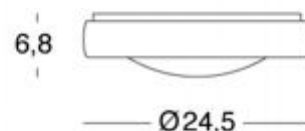

eMail:

password:

registrati

English version

Il carrello è vuoto

[HOME](#) [AZIENDA](#) [LINEE](#) [CATALOGHI](#) [CONTATTI](#) [AREA CLIENTI](#)

cerca:

Home > Illuminazioni A Led > Linea Loft > Art. 99101/02

PLAFONIERA TONDA MEDIA LED 13W (LOFT)

Art. 99101/02

Colore:

Bianco

Grigio

€ 79,00 - Quantità:

Bianco

Prodotto disponibile

ACQUISTA

PRODOTTI

[APPLIQUE](#)
[INCASSI](#)
[PALI](#)
[PLAFONIERE](#)
[PUNTI LUCE](#)
[SOSPENSIONI](#)
[ILLUMINAZIONI A LED](#)
[SFERE E VASI LUMINOSI](#)
[TERMOPLASTICO](#)
[LOUNGE GARDEN](#)
[PIANTANE](#)
[ACCESSORI](#)

OUTLET

Plafoniera in termoplastico.
Diffusore in termoplastico opalino.
illuminazione con 54 LED SMD 2835.
Consumo 13W.
Resa: 110W.
Risparmio energetico: 88%.
Flusso luminoso: 1420 lumen.
Temperatura di colore: 4000°K.
Assorbimento: 59mA.
Alimentazione: 230V.

ETICHETTA EEC

[prodotti correlati](#)

gallery