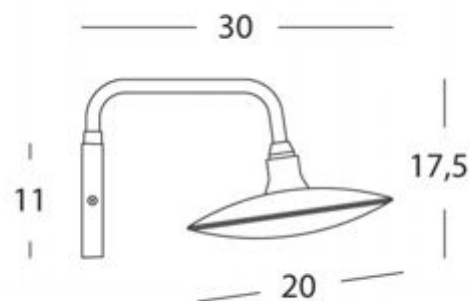

APPLIQUE PAITTO LED 20W (FOCUS)

Art. 99171/16

PRODOTTI

APPLIQUE
INCASSI
PALI
PLAFONIERE
PUNTI LUCE
SOSPENSIONI
ILLUMINAZIONI A LED
SFERE E VASI LUMINOSI
TERMOPLASTICO
LOUNGE GARDEN
PIANTANE
ACCESSORI

OUTLET

Colore:

Grigio

Applique con struttura in metallo verniciato e termoplastico.

Diffusore in termoplastico satinato.

Illuminazione a 112 SMD 2835.

Consumo: 18W.

Resa: 140W.

Risparmio energia: 85%.