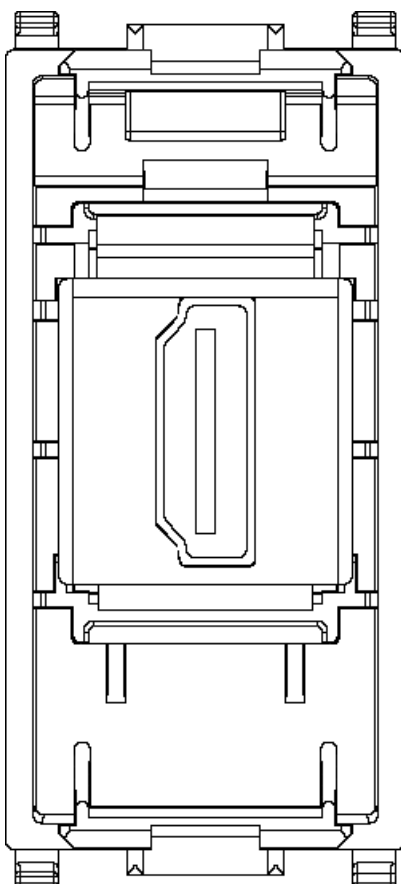

Vista posteriore

- [download .png](#)
- [download .dxf](#)