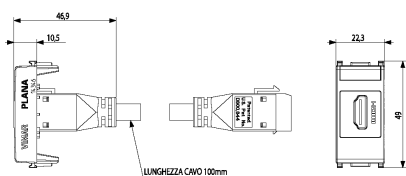

Disegni

Vista ingombri

- [download .png](#)
- [download .dxf](#)