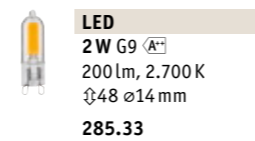

## URail spotlights

Replaceable lamp included

Spot Tube	Spot Barelli
incl. 1x6,5W, GU10, $\langle A^+ \rangle$ 425 lm, 2.700 K 230 V ∅112 ∅65 mm	incl. 1x6,5W, GU10, $\langle A^+ \rangle$ 425 lm, 2.700 K 230 V ∅165 ∅51 ∅100 ∅51 mm
<b>CM</b> 952.85	<b>CM</b> 951.54
<b>W</b> 952.86	<b>W</b> 951.55

## URail spotlights

Choose the lamp yourself!

Spot Cone	Spot Pipe	Spot Pure I	Spot Barelli	Spot Cover	Spot Pure II
max. 10W, GU10 230V ∅180 ∅85 ∅90 mm	max. 10W, GU10 230V ∅150 ∅65 ∅100 mm	max. 10W, GU10 230V ∅110 ∅58 ∅66 mm	max. 10W, GU10 230V ∅138 ∅68 ∅35 mm	max. 10W, GU10 230V ∅140 ∅58 ∅90 mm	max. 10W, GU10 230V ∅110 ∅58 ∅66 mm
<b>CM</b> 976.13	<b>CM</b> 976.12	<b>CM</b> 953.29	<b>CM</b> 954.61	<b>CM</b> 953.35	<b>CM</b> 953.31
<b>W</b> 953.62	<b>W</b> 953.63	<b>W</b> 953.30		<b>W</b> 953.36	<b>W</b> 953.33

Spot Blossom	Spot Blossom	Spot Blossom
max. 10W, G9 230V ∅128 ∅74 ∅115 mm	max. 10W, G9 230V ∅128 ∅74 ∅115 mm	max. 10W, G9 230V ∅128 ∅74 ∅115 mm
<b>CM</b> 953.37	<b>CM</b> 953.38	<b>CM</b> 953.39
<b>W</b> 953.42	<b>W</b> 953.43	<b>W</b> 953.44

**LED Maxiflood**  
3,5W GU10  $\langle A^+ \rangle$   
250 lm, 2.700 K  
∅52 ∅51 mm  
**285.36**

**LED**  
2W G9  $\langle A^+ \rangle$   
200 lm, 2.700 K  
∅48 ∅14 mm  
**285.33**

**LED**  
7W GU10  $\langle A^+ \rangle$   
500 lm, 2.700 K  
∠ 36°-36°, 660 cd  
∅56 ∅50 mm  
**285.76**