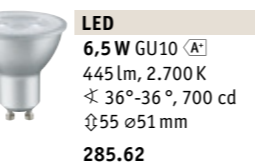

## URail spotlights

Replaceable lamp included

Spot Tube	Spot Barelli
incl. 1x6,5W, GU10, $\langle A^+ \rangle$ 425 lm, 2.700 K 230 V ∅112 ∅65 mm	incl. 1x6,5W, GU10, $\langle A^+ \rangle$ 425 lm, 2.700 K 230 V ∅165 ∅51 ∅100 ∅51 mm
<b>CM</b> 952.85	<b>CM</b> 951.54
<b>W</b> 952.86	<b>W</b> 951.55

Spot Blossom	Spot Blossom	Spot Blossom
max. 10W, G9 230V ∅128 ∅74 ∅115 mm	max. 10W, G9 230V ∅128 ∅74 ∅115 mm	max. 10W, G9 230V ∅128 ∅74 ∅115 mm
<b>CM</b> 953.37	<b>CM</b> 953.38	<b>CM</b> 953.39
<b>W</b> 953.42	<b>W</b> 953.43	<b>W</b> 953.44

**LED Maxiflood**  
3,5W GU10  $\langle A^+ \rangle$   
250 lm, 2.700 K  
∅52 ∅51 mm  
**285.36**

**LED**  
2W G9  $\langle A^+ \rangle$   
200 lm, 2.700 K  
∅48 ∅14 mm  
**285.33**

**LED**  
7W GU10  $\langle A^+ \rangle$   
500 lm, 2.700 K  
∠ 36°-36°, 660 cd  
∅56 ∅50 mm  
**285.76**

**LED**  
3W G9  $\langle A^+ \rangle$   
300 lm, 2.700 K  
∅50 ∅16 mm  
**284.46**

**LED**  
5,7W GU10  $\langle A^+ \rangle$   
350 lm, 2.700 K  
∠ 36°, 650 cd  
∅53 ∅51 mm  
**284.34**

**LED**  
6,5W GU10  $\langle A^+ \rangle$   
445 lm, 2.700 K  
∠ 36°-36°, 700 cd  
∅55 ∅51 mm  
**285.62**