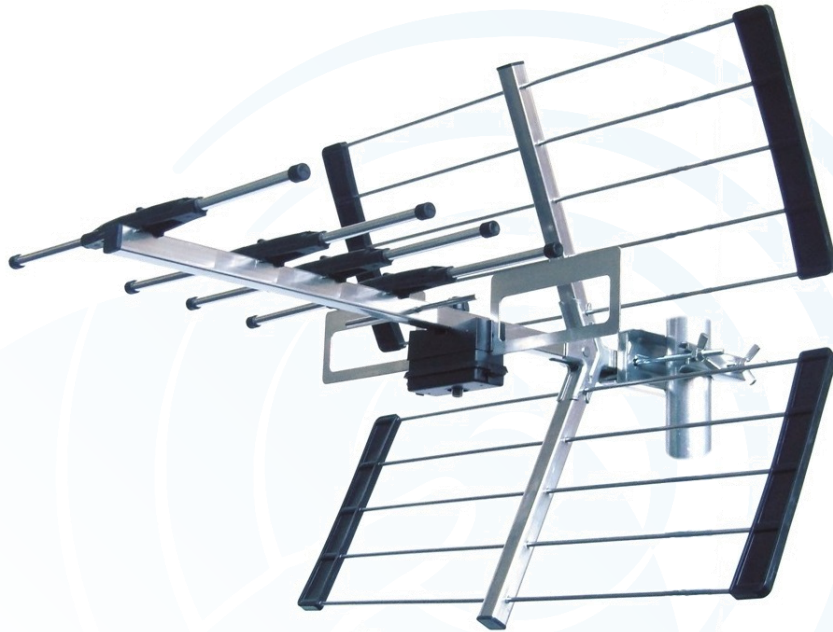

MITAN

DTU21

Codice	M52116215	
Articolo	DTU21	
Banda	UHF	
Canali	21÷60	
N° elementi	21	
Guadagno	9,5÷13,5	dBi
Rapporto A/I	26	dB
Angolo apertura	30÷50	°
Carico al vento	6,1	Kg
Connettore	F	
Montaggio	H/V	
Diametro del palo	20÷55	mm
Lunghezza	595	mm
Confezione	5	Pezzi

- Antenne UHF 21 elementi
- Elementi premontati e fissabili senza l'ausilio di attrezzi
- Nuovo dipolo
- Nuovo attacco al palo