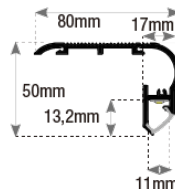

Caratteristiche generali

General characteristics / Caractéristiques générales / Obecné vlastnosti / Allgemeine Merkmale / Características generales / Geniká charaktiristiká

Codice Articolo KPRSC-8050

Item number / Code de l'article / Kód položky / Artikelcode / Código del artículo / Kodikós stoicheíou

Codice EAN 9090171009200

EAN code / Code EAN / Kód EAN / EAN-Code / Código EAN / Kodikós EAN

Tecnologia LED

Technology / Technologie / Technologie / Technologie / Tecnología / Tecnología

Tipologia ACCESSORIO

Type / Type / Typ / Typ / Tipo / Týpos

Famiglia PROFILI STRIP

Family / Famille / Rodina / Familie / Família / Οικογένεια

Linea PROFILO SCALE

Line / Ligne / Řádek / Linie / Línea / Grammí

Caratteristiche tecniche

Technical features / Caractéristiques techniques / Technické vlastnosti / Technische Merkmale / Características técnicas / Techniká charaktiristiká

Altre caratteristiche

Other characteristics / Autres fonctionnalités / Další funkce / Andere Funktionen / Otras características / Άλλα charaktiristiká

Grado protezione IP20

Degree of protection / Degré de protection / Stupeň ochrany / Schutzgrad / Grado de proteccion / Vathmós prostasías

Dimensioni

Dimensions and weight / Dimensions et poids / Rozměry a hmotnost / Abmessungen und Gewicht / Dimensiones y peso / Διαστάσεις και βάρος

Altezza 1500 mm

Height / Hauteur / Výška / Höhe / Altura / Ύψος

Larghezza 80 mm

Width / Largeur / Šířka / Breite / Ancho / Πλάτος

Spessore 13.2 mm

Thickness / Épaisseur / Tloušťka / Dicke / Espesor / Πάχος

Peso netto 1680 gr

Net weight / Poids net / Čistá hmotnost / Nettogewicht / Peso neto / Καθαρό βάρος

Imballo

Packing / Emballage / Obal / Verpackung / Embalaje / Syskevasía

Inner Carton 1 pz

Inner Carton / Carton Intérieur / Vnitřní karton / Innerer Karton / Caja de cartón interior / Εσωτερικό κουτί

Master carton 6 pz

Master Carton / Maître Carton / Vnější karton / Vorlagenkarton / Master Carton / Κύριο κουτί

Confezione Plastic Bag

Package / Emballage / Balík / Paket / Paquete / Pakéto