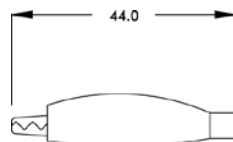

Articolo	Colore	Codice EAN
21-50	Rosso	8 017443 036734
21-52	Nero	8 017443 036741

Confezione: Sfuso da 1pz., Imballo: Sacchetto da 20 pezzi