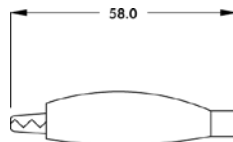

Articolo	Colore	Codice EAN
21-60	Rosso	8 017443 036758
21-62	Nero	8 017443 036765

Confezione: Sfuso da 1pz., Imballo: Sacchetto da 20 pezzi