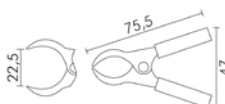

Caratteristiche Generali
Tipo Connettore: Pinza

Caratteristiche Elettriche
Corrente max: 30A

Caratteristiche Meccaniche
Materiale Corpo: PVC
Materiale Contatto: Acciaio nichelato

Articolo	Colore	Codice EAN
20-524-1	Rosso	8 017443 607088
20-524-2	Nero	8 017443 607095

Confezione: Sfuso da 1pz., Imballo: Sacchetto da 10 pezzi