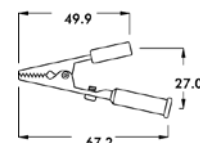

Articolo	Colore	Codice EAN
21-3	Rosso	8 017443 036772
21-4	Nero	8 017443 036796

Confezione: Sfuso da 1pz., Imballo: Sacchetto da 20 pezzi