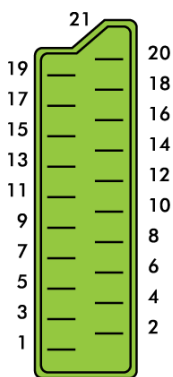

# Alpha SCART

E' la connessione più familiare e versatile per la trasmissione di immagini e suoni. Attraverso i 21 contatti vengono trasportati il segnale RGB, il segnale

S-Video, il segnale Video Composito e i segnali audio stereo in entrambe le direzioni (in/out).

Sono utilizzati per videoregistratori, decoder, lettori DVD, apparecchi di riproduzione televisiva, monitor.

- 1) Uscita audio destro
- 2) Ingresso audio destro
- 3) Uscita audio sinistro
- 4) Massa audio
- 5) Massa blu
- 6) Ingresso audio sinistro
- 7) Ingresso blu
- 8) Segnale del telecomando
- 9) Massa verde
- 10) Data 2
- 11) Ingresso verde
- 12) Data verde
- 13) Massa rosso
- 14) Data massa
- 15) Ingresso rosso
- 16) Fast blanking
- 17) Massa video
- 18) Massa fast blanking
- 19) Uscita video
- 20) Ingresso video
- 21) Schermo