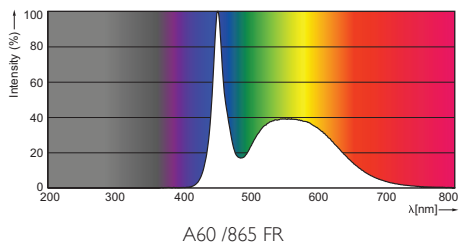

Dati del prodotto

• Caratteristiche generali

Attacco	E27
Lampada	A60 [A 60mm]
Finitura lampada	Frosted
Durata nominale (ore)	15000 hr
Nominal Lifetime hours	15000 hr

• Dati illuminotecnici

Codice colore	865
Colorazione	White
Temperatura colore correlata	6500 K
Flusso luminoso	806 Lm
Indice resa cromatica	80
Efficienza luminosa lampada	89.56 Lm/W
Temperatura di colore	6500 K [CCT 6500K]
Flusso luminoso nominale	806 Lm
LLMF - fine durata nominale	70 %
Colour consistency	6 steps

Disegno tecnico

CorePro LEDbulb 9-60W E27 865

Product	C (Norm)	D (Norm)
LED 9-60W E27 865	110	61

E27

Fotometrie

© 2015 Koninklijke Philips N.V. (Royal Philips)
Tutti i diritti riservati.

Le specifiche sono soggette a modifica senza previa notifica. Trademarks are the property of Koninklijke Philips N.V. (Royal Philips) or their respective owners.