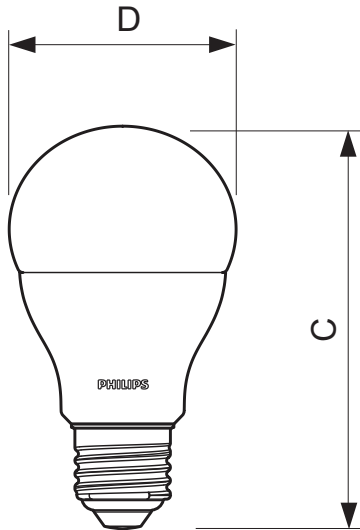

CorePro LEDbulb

Quantità per imballo 10
Scatola per imballo 10
Codice a barre sul prodotto - EAN1 8718696497609
Codice a barre sull'imballo 8718696497616

Codice logistico - 929001163702
12NC
Peso netto per pezzo 0.076 kg

Disegno tecnico

CorePro LEDbulb 9-60W E27 865

Product	C (Norm)	D (Norm)
LED 9-60W E27 865	110	61

E27