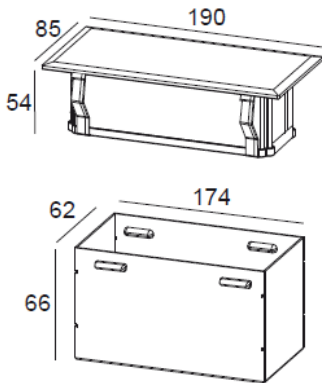

OUTDOOR LED

SCHEMA TECNICA / DATA SHEET

Code 241/G

Descrizione	incasso LED per installazione a parete	Description	LED recessed fitting for wall-mounted installation
Corpo:	in alluminio bianco	Body:	in white aluminium
Controcassa:	in alluminio inclusa, compatibile con scatola 506L (solo per mercato italiano)	Housing:	in aluminium included, suitable for 506L box (only for Italian market)
Diffusore:	in vetro satinato temperato e serigrafato grigio	Diffuser:	satin-finished tempered glass diffuser and grey serigraphy
Sorgente	LED OSRAM	Source	OSRAM LED
Cablaggio:	alimentatore 220-240V - 50/60Hz incluso	Wiring:	220-240V - 50/60Hz power supply included
Cavo:	H05RN-F 3x1mm² 50cm	Cable:	H05RN-F 3x1mm² 50cm
Dati prestazionali		Performance information	
Life time:	50.000 ore (rendimento 70%)	Life time:	50.000h (70% lumen maintenance).
Grado IP:	IP65	IP level:	IP65
Classe di isolamento:	I	Insulation class:	I
Marchi e garanzie		Marks and warranty	
Norme:	EN60598-1	Norms:	EN60598-1
Marchio:	CE	Marks:	CE
Garanzia:	nei termini di legge	Warranty:	in terms of law

Dati fotometrici	Photometric info	241/G/3K	241/G/4K
CCT		3000K	4000K
Potenza totale	Total power	8W	8W
Lumen nominali	Nominal lumen	350lm	380lm
Apertura fascio	Beam angle	--	--
CRI		85	85

Disegno tecnico / technical drawing | **Immagine prodotto / product picture**

Accessorio per installazione a parete. Corpo in alluminio pressofuso verniciato bianco, grigio o antracite. Apparecchio LED 241/G da ordinare separatamente.
Accessory for wall installation. White, grey or anthracite painted die-cast aluminium body. LED fitting 241/G to be ordered separately.

KIT/241/G/BI
KIT/241/G/GR
KIT/241/G/NA

GR

NA

BI

Nobile Italia SpA

Viale Alexandre Gustave Eiffel, 100
isola P 21-22-23- 00148 ROMA • Italy
Tel. 06 65002524 r.a. - Fax 06 65002861

www.nobile.it - info@nobile.it

Export Department in Milan Area

Via Lavoratori Autobianchi, 1
20832 Desio (MB) - Italy
Tel./Fax +39 0362 179 00 30

export.dpt@nobile.it

Rev.03 10/2016