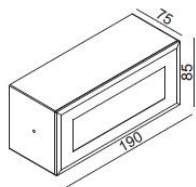

Disegno tecnico / technical drawing | **Immagine prodotto / product picture**

Accessorio per installazione a parete. Corpo in alluminio pressofuso verniciato bianco, grigio o antracite. Apparecchio LED 241/G da ordinare separatamente.
Accessory for wall installation. White, grey or anthracite painted die-cast aluminium body. LED fitting 241/G to be ordered separately.

KIT/241/G/BI
KIT/241/G/GR
KIT/241/G/NA