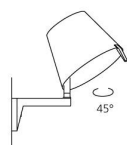

SCHEDA PRODOTTO

Melampo parete - Bronzo Ecrù

DESIGN BY:

Adrien Gardère
2003

MATERIALI:

Alluminio, zama, raso di seta e materiale plastico

DESCRIZIONE:

Attacco parete in alluminio verniciato; diffusore in raso di seta, supportato da materiale plastico.

Diffusore orientabile in due diverse posizioni.

VERSIONE

HALO

Parete

Ecrù

CODICE PRODOTTO

0720020A

Emissione

20

Dimmable

SCHEDA TECNICA

CARATTERISTICHE

Nome del prodotto:	Melampo parete - Bronzo Ecrù
Codice articolo:	0720020A
Colore:	Ecrù
Materiale:	Alluminio, zama, raso di seta e materiale plastico
Serie:	Design
Ambiente di utilizzo:	Interni
Area di utilizzo:	Hospitality Hotel, Hospitality Ristoranti, Residenze Private

OTTICHE

Emissione: Diffusa E Diretta, indiretta

DIMENSIONI

Larghezza:	cm 30
Altezza:	cm 35
Diametro:	cm 23
Diametro base:	cm 10.5
Inclinazione:	30
Rotazione:	4.5
Resistenza all'impatto:	N/D
Prova del filo incandescente:	650 °

LAMPADINE NON FORNITE

☐	Categoria:	HALO
	Numero:	1
	Watt:	42W
	Attacco:	E14
	Flusso Luminoso (lm):	630lm
	Temperatura Colore (K):	2800K

LUMINAIR

Watt:	42W
Tensione di alimentazione:	220V-240V

MISURE

COLORE