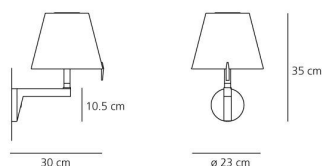

SCHEDA PRODOTTO

Melampo parete - Bronzo Ecrù

DESIGN BY:

Adrien Gardère
2003

MATERIALI:

Alluminio, zama, raso di seta e materiale plastico

DESCRIZIONE:

Attacco parete in alluminio verniciato; diffusore in raso di seta, supportato da materiale plastico.

Diffusore orientabile in due diverse posizioni.

VERSIONE

HALO

Parete

Ecrù

CODICE PRODOTTO

0720020A

Emissione

20

Dimmable

SCHEDA TECNICA

CARATTERISTICHE

Nome del prodotto:	Melampo parete - Bronzo Ecrù
Codice articolo:	0720020A
Colore:	Ecrù
Materiale:	Alluminio, zama, raso di seta e materiale plastico
Serie:	Design
Ambiente di utilizzo:	Interni
Area di utilizzo:	Hospitality Hotel, Hospitality Ristoranti, Residenze Private

OTTICHE

Emissione: Diffusa E Diretta, indiretta

DIMENSIONI

Larghezza:	cm 30
Altezza:	cm 35
Diametro:	cm 23
Diametro base:	cm 10.5
Inclinazione:	30
Rotazione:	4.5
Resistenza all'impatto:	N/D
Prova del filo incandescente:	650 °

LAMPADINE NON FORNITE

☐	Categoria:	HALO
	Numero:	1
	Watt:	42W
	Attacco:	E14
	Flusso Luminoso (lm):	630lm
	Temperatura Colore (K):	2800K

LUMINAIR

Watt:	42W
Tensione di alimentazione:	220V-240V

MISURE

COLORE