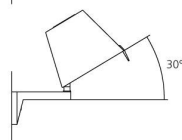

SCHEDA PRODOTTO

Melampo parete - Bronzo Ecrù

DESIGN BY:

Adrien Gardère
2003

MATERIALI:

Alluminio, zama, raso di seta e materiale plastico

DESCRIZIONE:

Attacco parete in alluminio verniciato; diffusore in raso di seta, supportato da materiale plastico.

Diffusore orientabile in due diverse posizioni.

VERSIONE

HALO

Parete

Ecrù

CODICE PRODOTTO

0720020A

Emissione

20

Dimmable

SCHEDA TECNICA

CARATTERISTICHE

Nome del prodotto:	Melampo parete - Bronzo Ecrù
Codice articolo:	0720020A
Colore:	Ecrù
Materiale:	Alluminio, zama, raso di seta e materiale plastico
Serie:	Design
Ambiente di utilizzo:	Interni
Area di utilizzo:	Hospitality Hotel, Hospitality Ristoranti, Residenze Private

OTTICHE

Emissione: Diffusa E Diretta, indiretta

DIMENSIONI

Larghezza:	cm 30
Altezza:	cm 35
Diametro:	cm 23
Diametro base:	cm 10.5
Inclinazione:	30
Rotazione:	4.5
Resistenza all'impatto:	N/D
Prova del filo incandescente:	650 °

LAMPADINE NON FORNITE

☐	Categoria:	HALO
	Numero:	1
	Watt:	42W
	Attacco:	E14
	Flusso Luminoso (lm):	630lm
	Temperatura Colore (K):	2800K

LUMINAIR

Watt:	42W
Tensione di alimentazione:	220V-240V

MISURE

COLORE