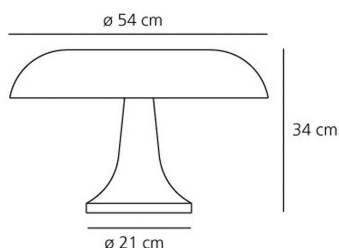

**OTTICHE**

Emissione: Diffusa E  
Diretta

**DIMENSIONI**

Altezza: cm 34  
Diametro: cm 54  
Diametro base: cm 21  
Resistenza all'impatto: N/D  
Prova del filo incandescente: 850°C °

**MISURE****COLORE****LAMPADINE NON FORNITE**