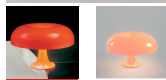

### Nesso Arancio

**DESIGN BY:**

Giancarlo Mattioli , Gruppo Architetti Urbanisti Città Nuova  
1967

**MATERIALI:**

Resina ABS

**DESCRIZIONE:**

Base e diffusore color arancio in resina ABS stampata ad iniezione in stampi cromati.

**VERSIONE**

HALO

Arancio lucido

**CODICE PRODOTTO**

0056050A

**Emissione****SCHEMA TECNICA****CARATTERISTICHE**

Nome del prodotto: Nesso Arancio  
Codice articolo: 0056050A  
Colore: Arancio lucido  
Materiale: Resina ABS  
Serie: Design, Modern Classic  
Ambiente di utilizzo: Interni