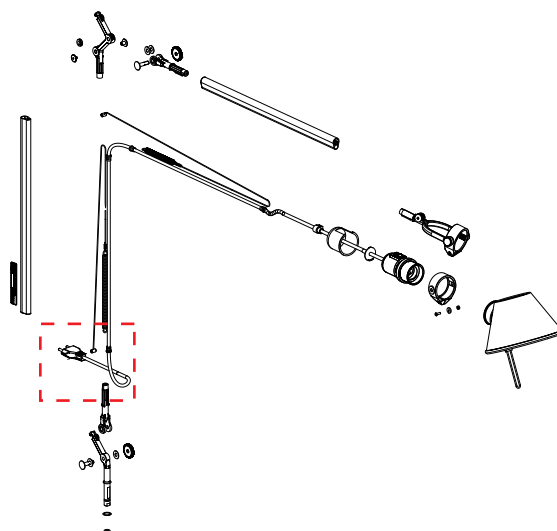

# TOLOMEO

design : Michele De Lucchi, Giancarlo Fassina - 1987  
codici : A001000 - A001004 - A001006 - A001007 - A001008

**Artemide®**

A001000

A001004

A001006

A001007

A001008

## TOLOMEO

design : Michele De Lucchi, Giancarlo Fassina - 1987  
codici : A001000 - A001004 - A001006 - A001007 - A001008

**Artemide®**

Pos.	Codice-Code- Art.nr.-Code- Codigo	Note - Notes - Anmerkungen - Notes - Notas	Q.tà-Q.ty- Menge- Q.té-Cant.
1	WAP0023		1
2	R313010		1
3	R303933		1
4	R313095		1
5	R313080		1
6	R303245		2
7	Y101100022		5
8	R313060		1
9	R313090		1
10	R313070		1
11	R313065		1
12	R303246		1
13	X105100028	A001000 - A001004 ONLY	3
14	X102200004	A001004 ONLY	1
15	WAP2744	A001006 ONLY	2
16	WAC5839	A001007 ONLY	1
17	X105200091	A001008 ONLY	3
18	WAP0400001		1
	WAP0400002	A001008 ONLY	1
19	Y508100065		2
	Y508001820		2
20	WAP0017		1
21	WAP0018		1
22			