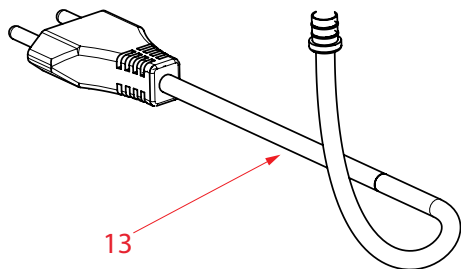

TOLOMEO

design : Michele De Lucchi, Giancarlo Fassina - 1987
codici : A001000 - A001004 - A001006 - A001007 - A001008

Artemide®

A001000