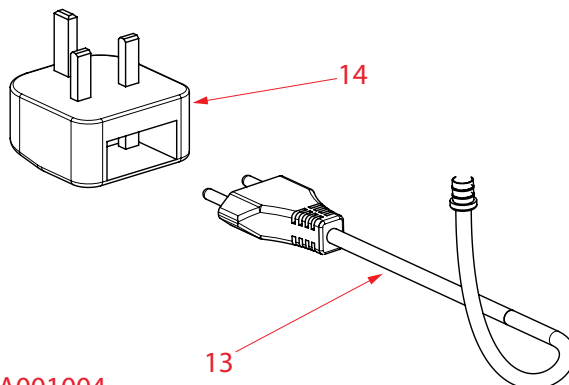

TOLOMEO

design : Michele De Lucchi, Giancarlo Fassina - 1987
codici : A001000 - A001004 - A001006 - A001007 - A001008

Artemide®

A001004

Revisione: Marzo 2013

Artemide S.p.A.

Via Bergamo, 18
20010 Pregnana M.se (MI) - Italy
tel.02/93518.1 - Fax 02/93590254