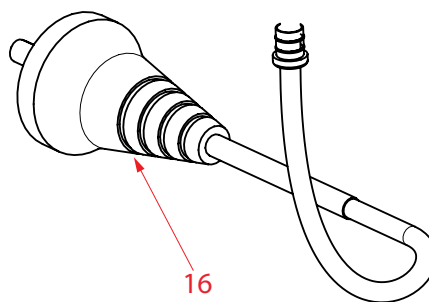

# TOLOMEO

design : Michele De Lucchi, Giancarlo Fassina - 1987  
codici : A001000 - A001004 - A001006 - A001007 - A001008

**Artemide®**

A001000

A001004

A001006

A001007

A001008

## TOLOMEO

design : Michele De Lucchi, Giancarlo Fassina - 1987  
codici : A001000 - A001004 - A001006 - A001007 - A001008

**Artemide®**

Pos.	Codice-Code- Art.nr.-Code- Codigo	Note - Notes - Anmerkungen - Notes - Notas	Q.tà-Q.ty- Menge- Q.té-Cant.
1	WAP0023		1
2	R313010		1
3	R303933		1
4	R313095		1
5	R313080		1
6	R303245		2
7	Y101100022		5
8	R313060		1
9	R313090		1
10	R313070		1
11	R313065		1
12	R303246		1
13	X105100028	A001000 - A001004 ONLY	3
14	X102200004	A001004 ONLY	1
15	WAP2744	A001006 ONLY	2
16	WAC5839	A001007 ONLY	1
17	X105200091	A001008 ONLY	3
18	WAP0400001		1
	WAP0400002	A001008 ONLY	1
19	Y508100065		2
	Y508001820		2
20	WAP0017		1
21	WAP0018		1
22			