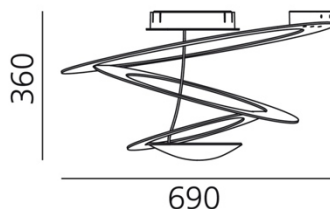

MISURE

LAMPADINE NON FORNITE

☐ Categoria: HALO
Numero: 1
Lbs: R7s
Watt: 330W
Flusso Luminoso (lm): 5000lm
Temperatura Colore (K): 2950K
Classe: A

COLORE

LAMPADINE ALTERNATIVE

LED retrofit

Categoria: LED
Watt: 11w
Flusso Luminoso (lm): 1110lm
Attacco: R7s
Classe: A

LUMINAIR

Watt: 330W
Tensione di alimentazione: 220V-240V