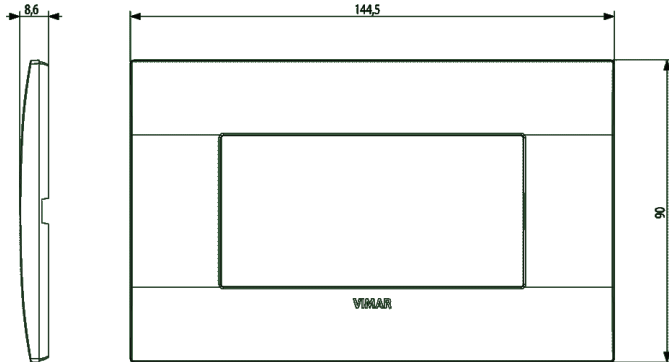

Disegni

Vista ingombri

[download.png](#) - [download.dxf](#)